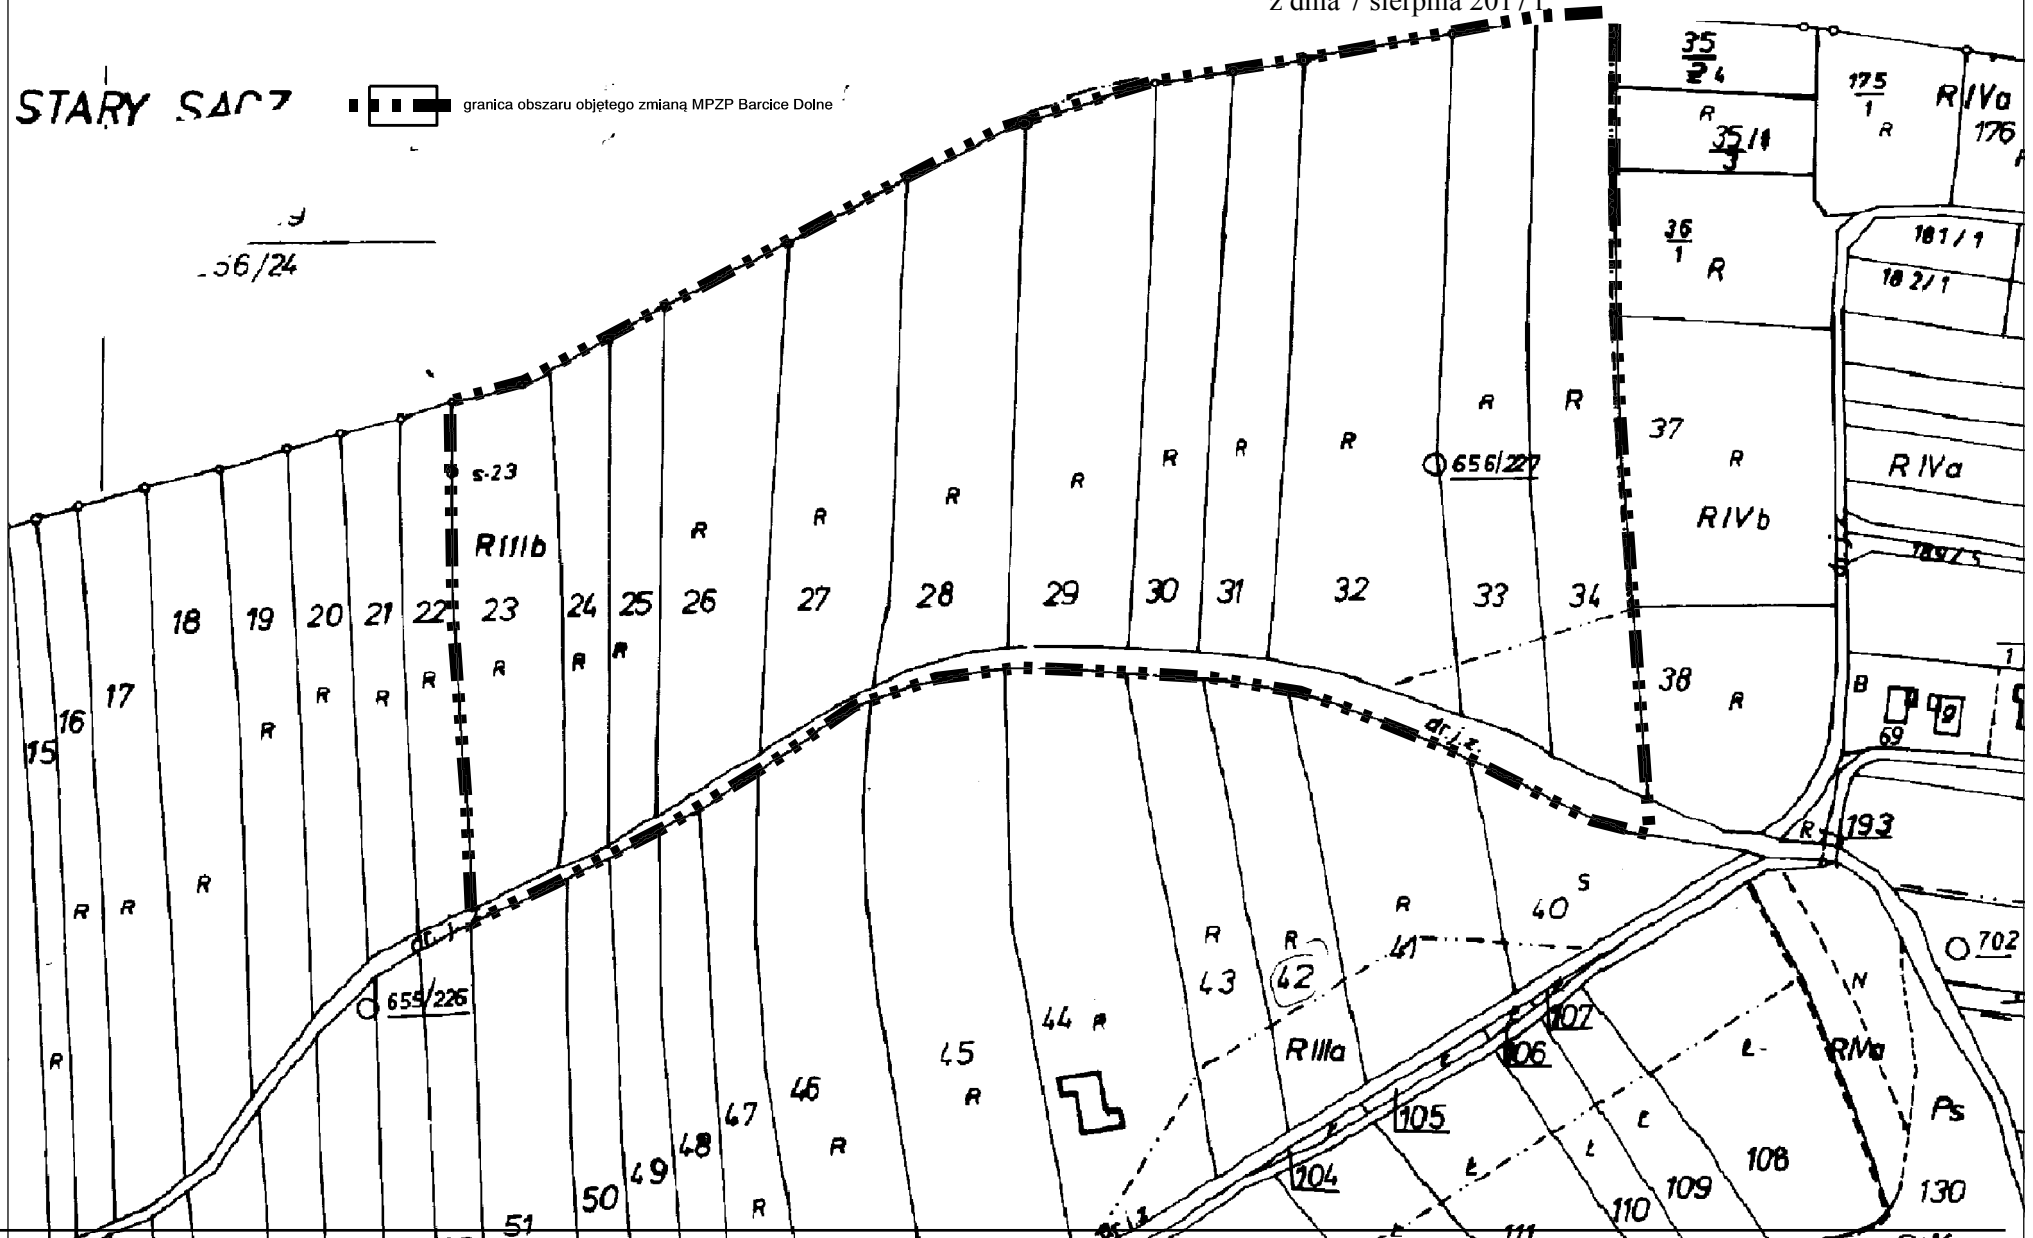

§ 3. Granice terenów objętych zmianą planu przedstawiono na załącznikach graficznych Nr 1 i Nr 2 do niniejszej uchwały.

§ 4. Wykonanie uchwały powierza się Burmistrzowi Starego Sącza.

§ 5. Uchwała wchodzi w życie z dniem podjęcia i podlega ogłoszeniu przez rozplakatowanie obwieszczeń w miejscach publicznych na terenie gminy i umieszczeniu na stronie internetowej oraz na tablicy ogłoszeń Urzędu Miejskiego w Starym Sączu.

Przewodnicząca Rady Miejskiej
w Starym Sączu

Ewa Zielińska

STARY SĄCZ

granica obszaru objętego zmianą MPZP Barcice Dolne

56/24

Załącznik Nr 2
do Uchwały Nr
Rady Miejskiej w Starym Sączu
z dnia 2017 r.

Załącznik Nr 2 do uchwały Nr XXXVII/550/2017
Rady Miejskiej w Starym Sączu
z dnia 7 sierpnia 2017 r.

 granica obszaru objętego zmianą MPZP Barcice Dolne

ęb PRZYSIETNICA